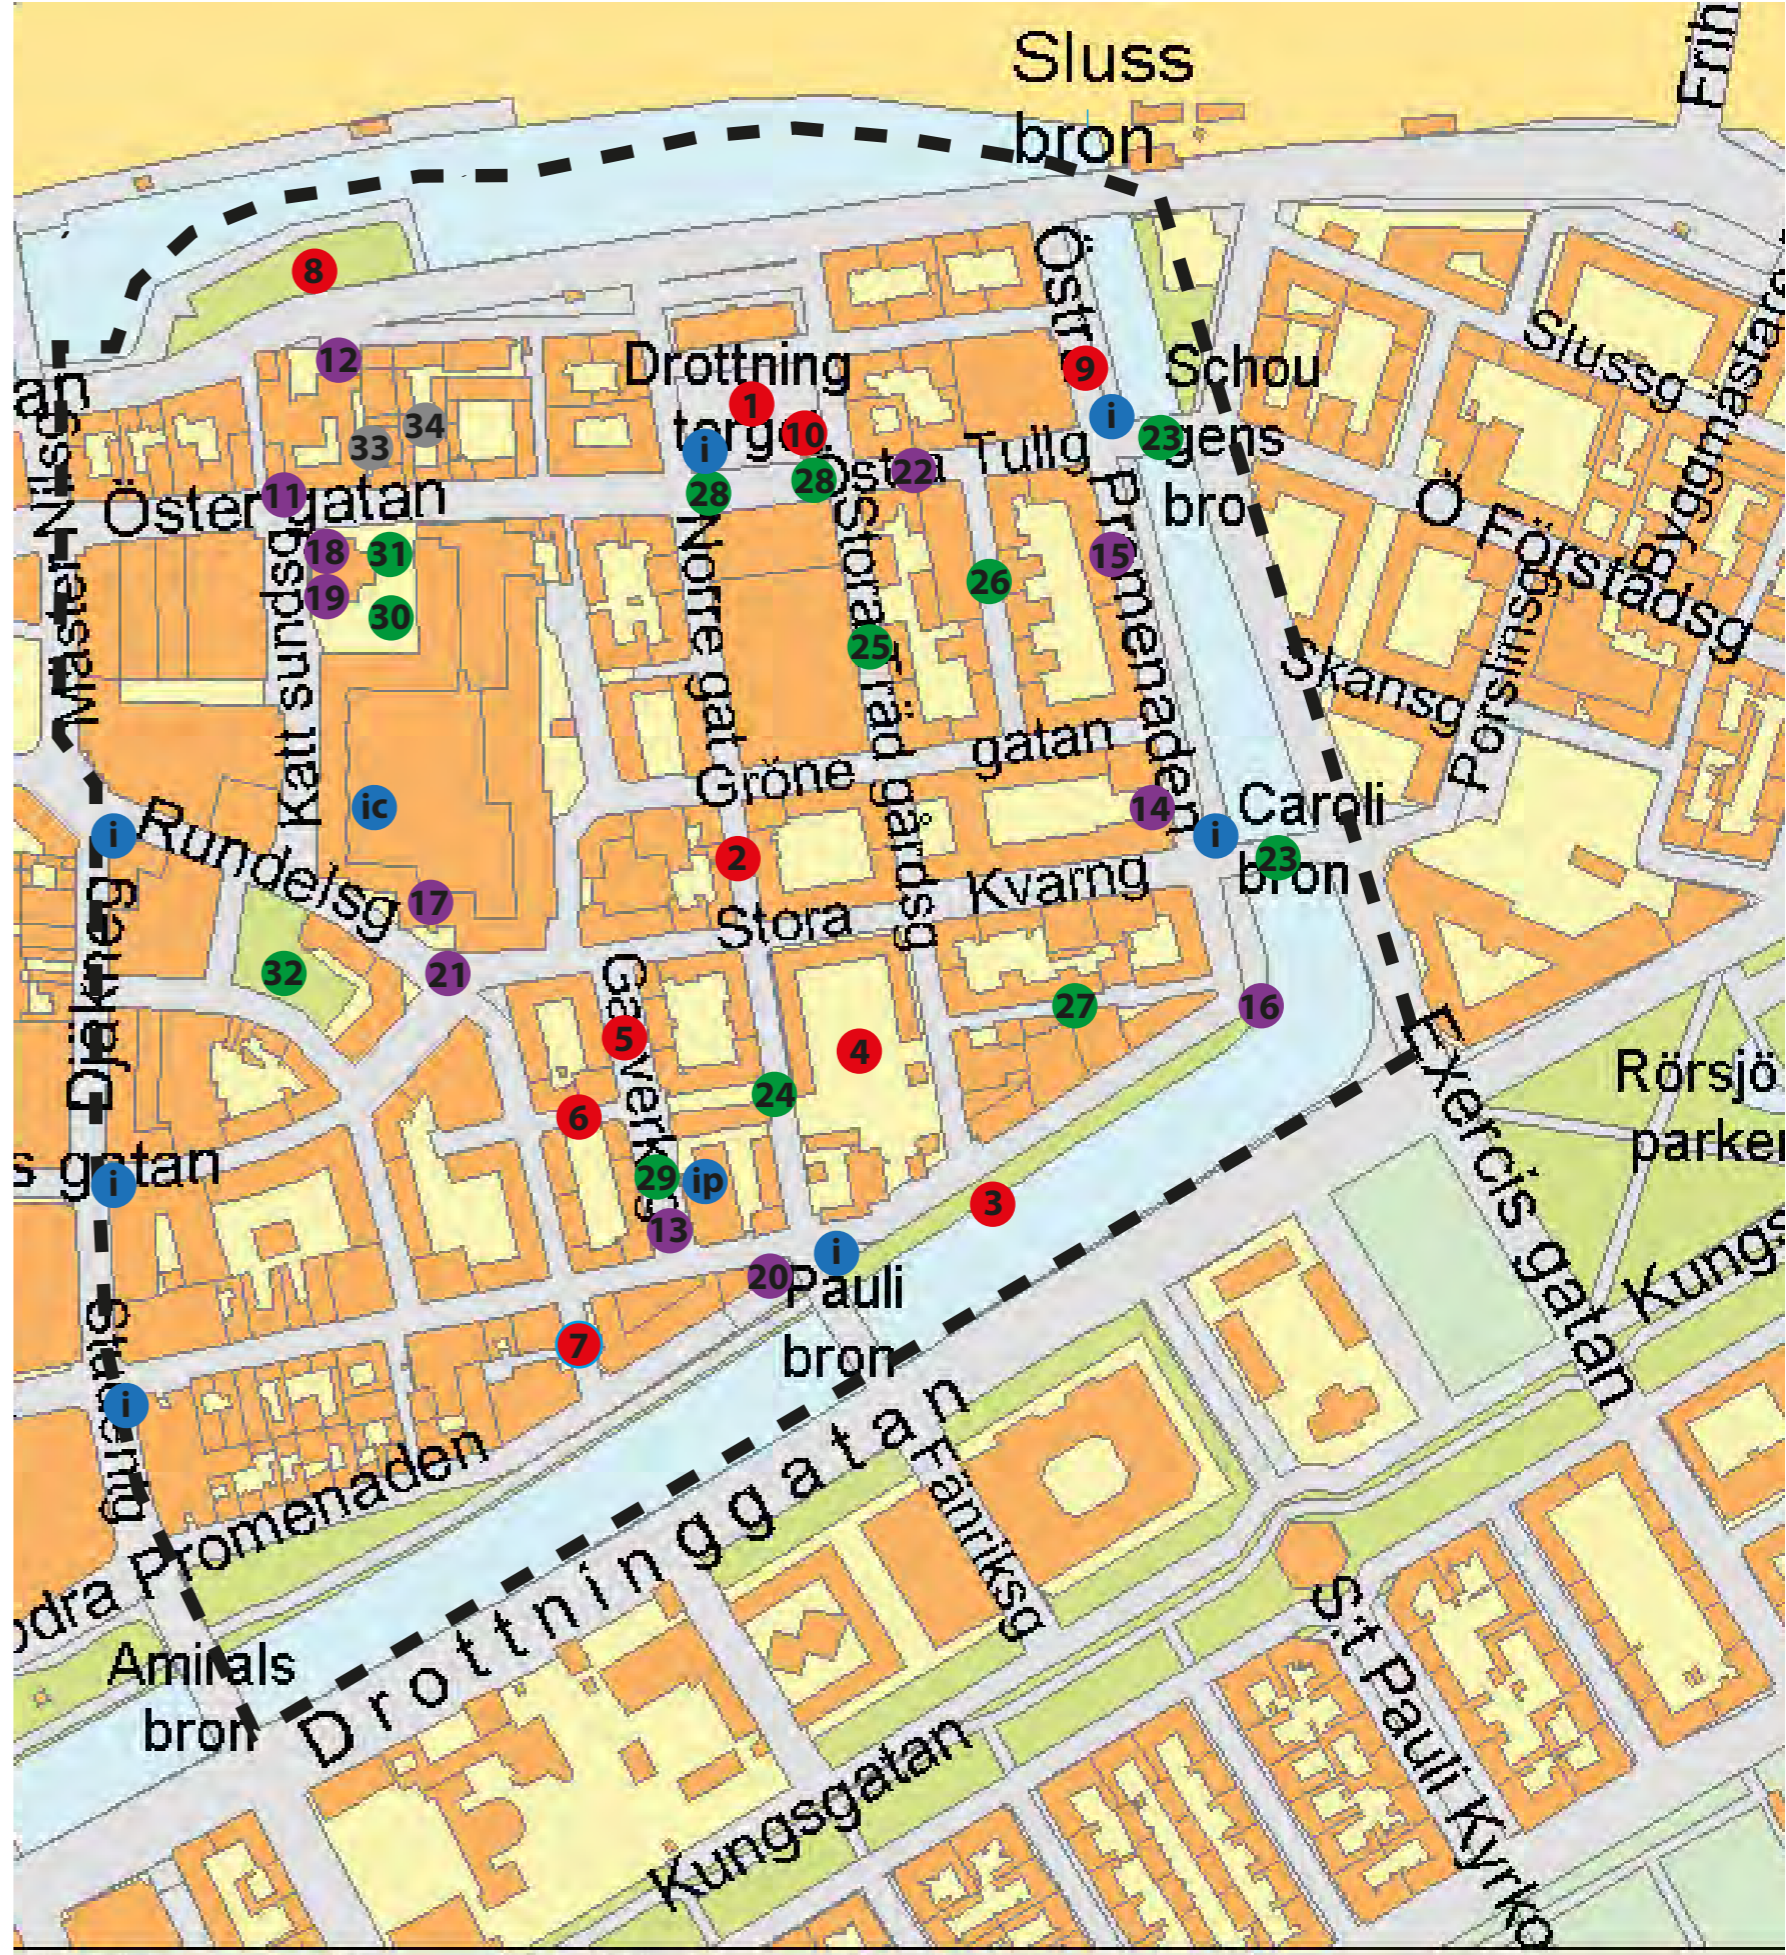

Informationcenter(ic)

Kvarteret Caroli

Informationsplats(ip)

Moderna Museet

Informationsskyltar(i)

Trevande Ljus

- 33. Rasmus Kieldsons gård
- 34. St: Gertrud innergård

■ ■ ■ Arrangemansområde

Positionsskiss :byLight 12

Datum: 2012-10-11